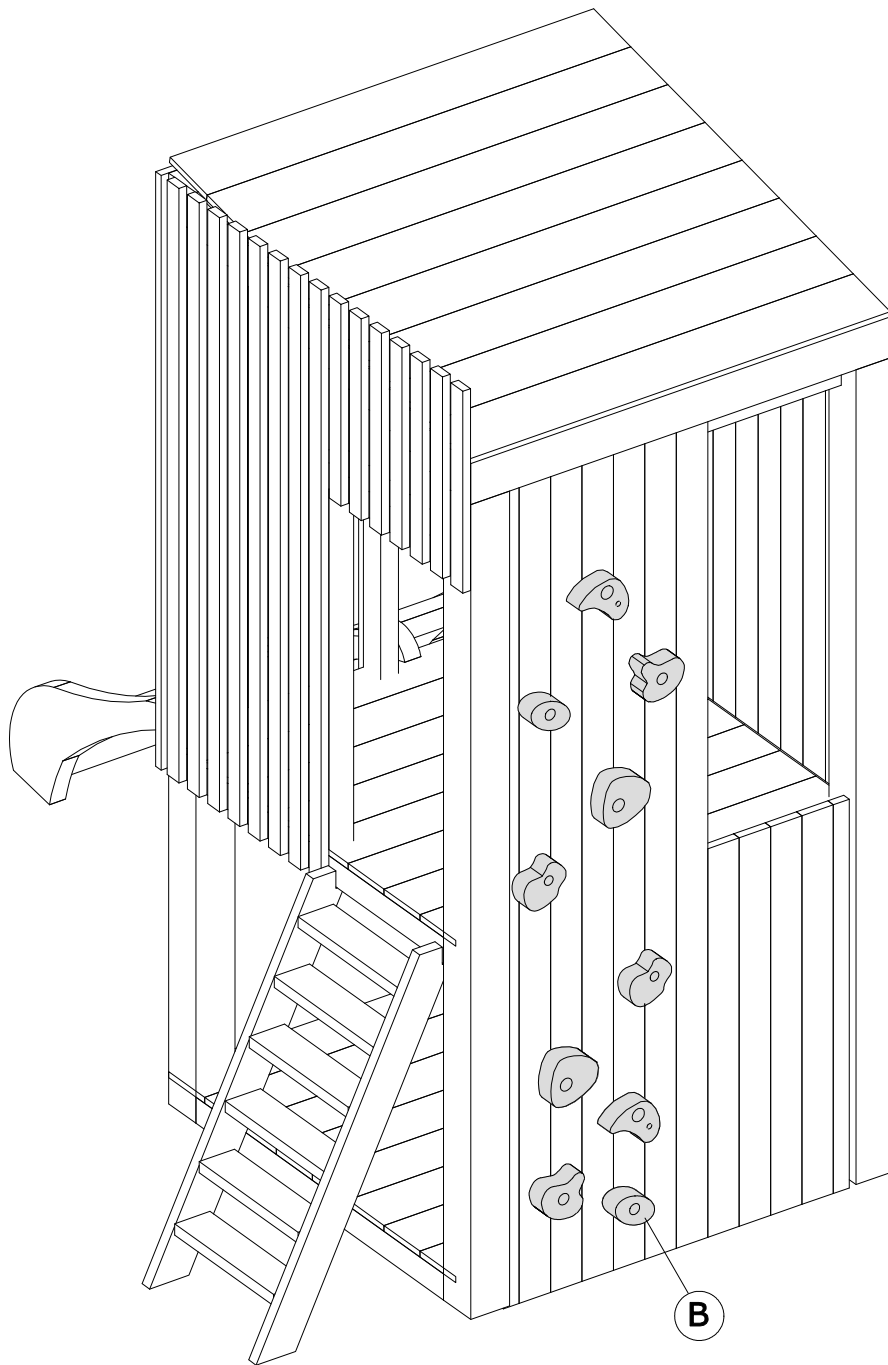

# KLIMSTENEN SPEELTOREN

Versie: 020524

www.outdoor-island.nl  
info@outdoor-island.nl

\*Onderdelen die geleverd worden door Outdoor Island zijn voorzien van de juiste documentatie  
\*Bijgevoegde handleiding is enkel een voorbeeld wat gemaakt kan worden met de geleverde onderdelen.  
Outdoor Island is niet verantwoordelijk voor het eindresultaat  
\*Waarschuwing: alleen voor huishoudelijk gebruik  
\*Waarschuwing: niet geschikt voor kinderen onder 36 maanden

## MONTAGEHANDLEIDING

<b>A</b>	5x7x121 cm	1
<b>B</b>	Klimstenen	2 sets
<b>1</b>	8mm x 80mm	2
<b>2</b>	5mm x 50mm	10

1

2