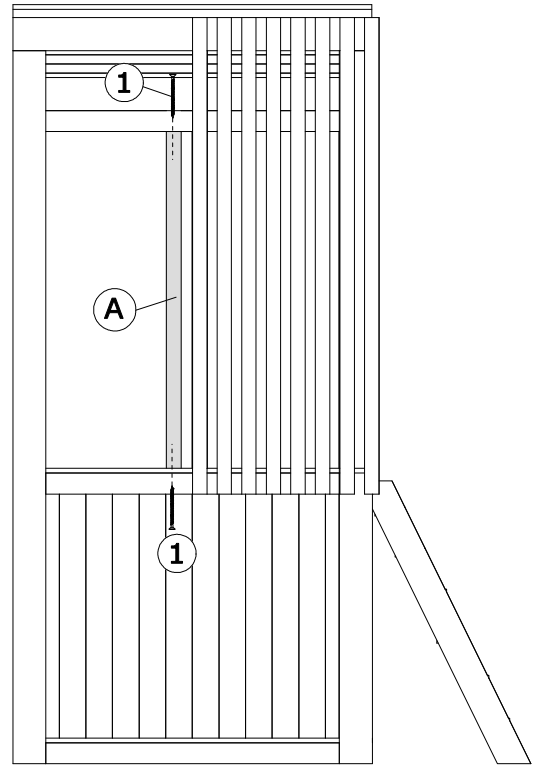

# KLIMSTENEN SPEELTOREN

Versie: 020524

www.outdoor-island.nl  
info@outdoor-island.nl

\*Onderdelen die geleverd worden door Outdoor Island zijn voorzien van de juiste documentatie  
\*Bijgevoegde handleiding is enkel een voorbeeld wat gemaakt kan worden met de geleverde onderdelen.  
Outdoor Island is niet verantwoordelijk voor het eindresultaat  
\*Waarschuwing: alleen voor huishoudelijk gebruik  
\*Waarschuwing: niet geschikt voor kinderen onder 36 maanden

## MONTAGEHANDLEIDING

<b>A</b>	5x7x121 cm	1
<b>B</b>	Klimstenen	2 sets
<b>1</b>	8mm x 80mm	2
<b>2</b>	5mm x 50mm	10

1

2