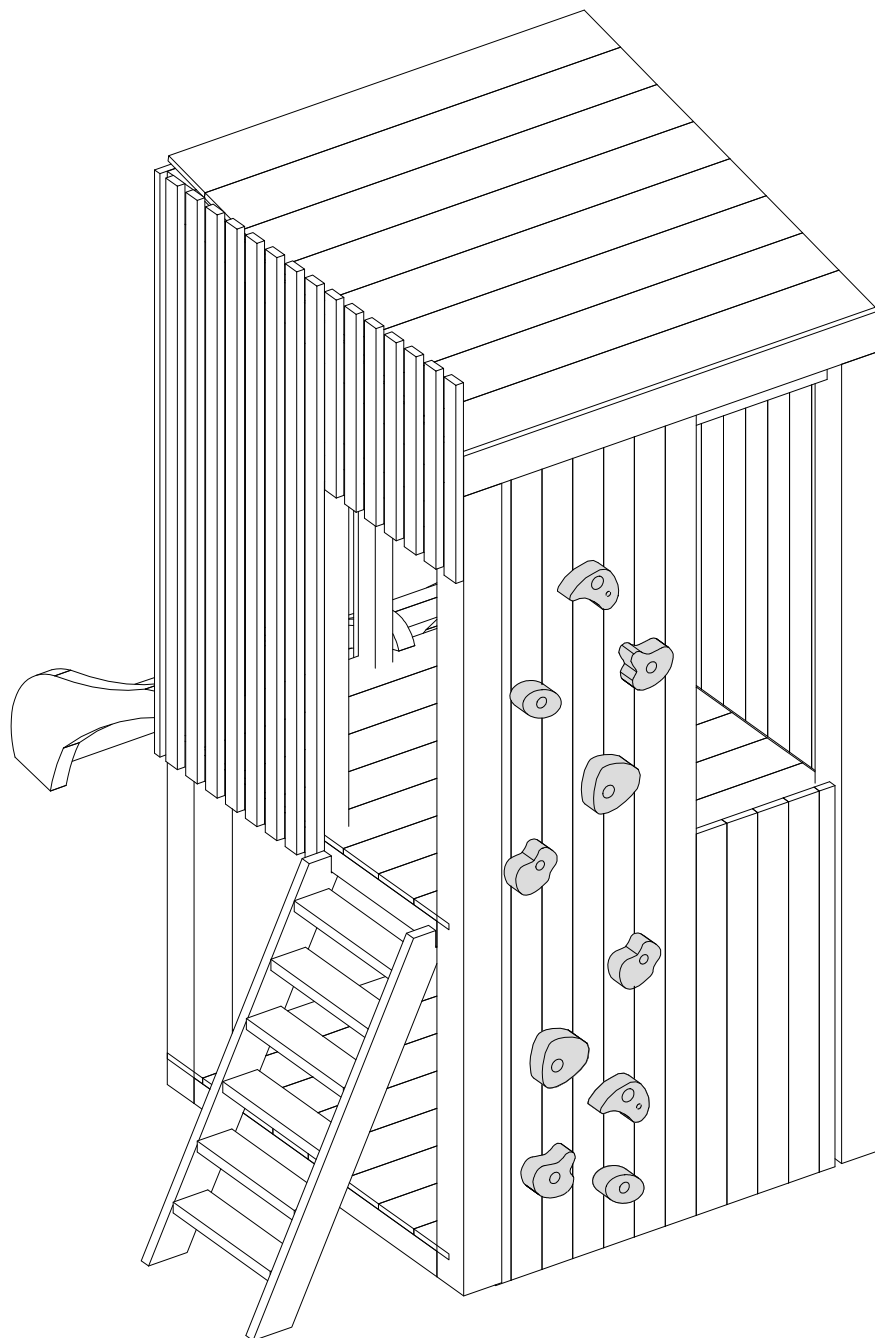

# KLIMSTENEN SPEELTOREN

Versie: 020524

www.outdoor-island.nl  
info@outdoor-island.nl

\*Onderdelen die geleverd worden door Outdoor Island zijn voorzien van de juiste documentatie  
\*Bijgevoegde handleiding is enkel een voorbeeld wat gemaakt kan worden met de geleverde onderdelen.  
Outdoor Island is niet verantwoordelijk voor het eindresultaat  
\*Waarschuwing: alleen voor huishoudelijk gebruik  
\*Waarschuwing: niet geschikt voor kinderen onder 36 maanden

## MONTAGEHANDLEIDING

<b>A</b>	5x7x121 cm	1
<b>B</b>	Klimstenen	2 sets
<b>1</b>	8mm x 80mm	2
<b>2</b>	5mm x 50mm	10

1

2