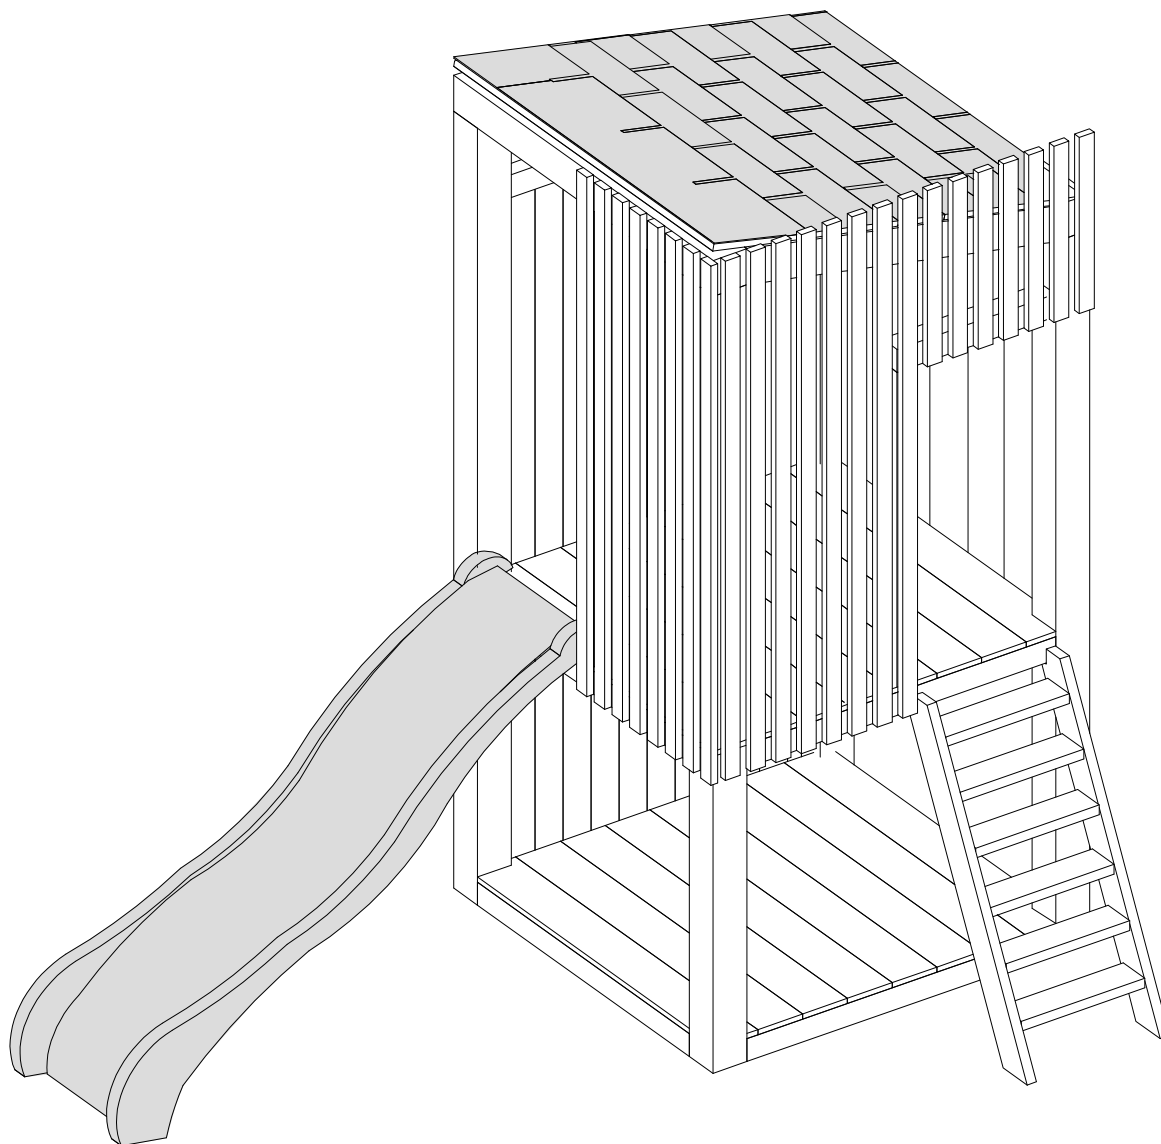

SPEELTOREN MODERN

Versie: 130325

www.outdoor-island.nl
info@outdoor-island.nl

*Onderdelen die geleverd worden door Outdoor Island zijn voorzien van de juiste documentatie
*Bijgevoegde handleiding is enkel een voorbeeld wat gemaakt kan worden met de geleverde onderdelen.
Outdoor Island is niet verantwoordelijk voor het eindresultaat
*Waarschuwing: alleen voor huishoudelijk gebruik
*Waarschuwing: niet geschikt voor kinderen onder 36 maanden

MONTAGEHANDLEIDING

		120x120 x90	150x150 x120	150x150 x150
A	10x3x100 cm 10x3x130 cm 10x4x160 cm	2	2	2
B	10x3x40 cm 10x3x44 cm	6	7	9
C	11x11x238 cm 11x11x268 cm 11x11x298 cm	2	2	2
D	11x11x218 cm 11x11x248 cm 11x11x278 cm	2	2	2
E	11x11x100,7 cm 11x11x130,7 cm 11x11x130,7 cm	2	2	2
F	11x11x120 cm 11x11x150 cm 11x11x150 cm	2	2	2
G	5x7x98 cm 5x7x128 cm 5x7x128 cm	10	10	10
H	5x7x122 cm	1	1	1
I	5x7x56 cm	1	1	1
J	5x7x148,5 cm	1	1	1
K	5x7x109,5 cm 5x7x134,5 cm	4	4	4
L	1,6x14x113,5 cm 1,6x14x143,5 cm 1,6x14x143,5 cm	18	22	22
L2	1,6x14x120 cm	9		
L2	1,6x14x150 cm		11	11
M	2,2x48x169,5 cm	20	30	30
N	2,2x48x40 cm	11	11	11
O	13x300 cm	17	22	22