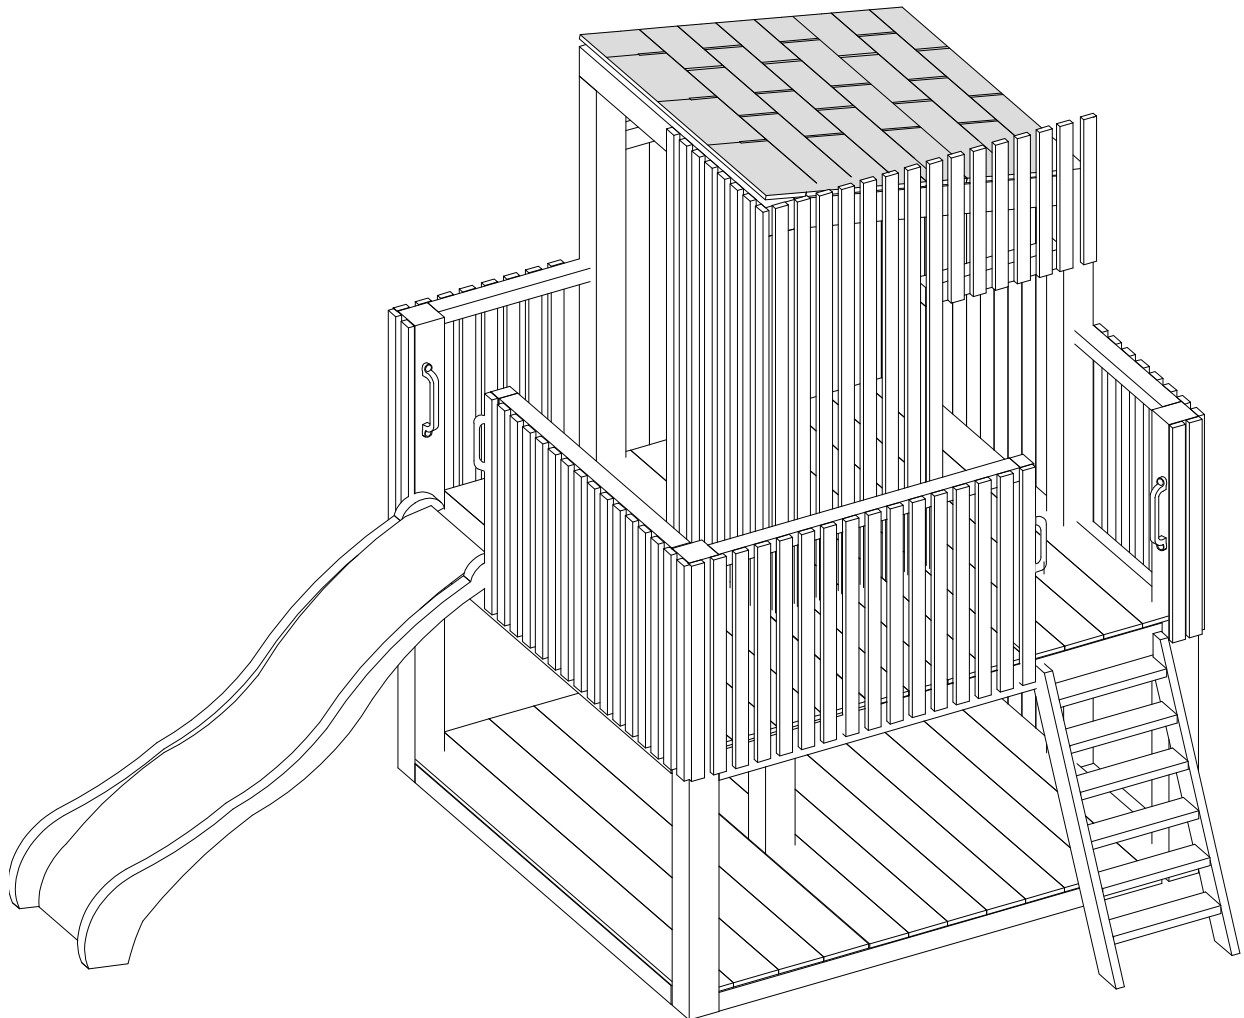

SPEELTOREN MODERN + VERANDA

Versie: 160424

www.outdoor-island.nl
info@outdoor-island.nl

*Onderdelen die geleverd worden door Outdoor Island zijn voorzien van de juiste documentatie
*Bijgevoegde handleiding is enkel een voorbeeld wat gemaakt kan worden met de geleverde onderdelen.
Outdoor Island is niet verantwoordelijk voor het eindresultaat
*Waarschuwing: alleen voor huishoudelijk gebruik
*Waarschuwing: niet geschikt voor kinderen onder 36 maanden

MONTAGEHANDLEIDING

		150x150 x1200	150x150 x1500
A	10x3x128 cm 10x4x152 cm	2	2
B	10x3x44 cm	7	9
C	11x11x268 cm 11x11x298 cm	2	2
D	11x11x248 cm 11x11x278 cm	2	2
E	11x11x130,7 cm 11x11x130,7 cm	2	2
F	11x11x150 cm 11x11x150 cm	2	2
G	5x7x128 cm 5x7x128 cm	10	10
H	5x7x122 cm	1	1
I	5x7x56 cm	2	2
J	5x7x148,5 cm	1	1
K	5x7x134,5 cm	4	4
L	1,6x14x143,5 cm	22	22
L2	1,6x14x143,5 cm 1,6x14x150 cm	11	11
M	2,2x48x169,5 cm	25	30
N	2,2x48x40 cm	9	9
O	13x300 cm	19	22
P	11x11x189 11x11x219	2	2
Q	5x7x50 cm	4	4
R	11x11x50 cm	2	2
S	11x11x128 cm	1	1
T	5x7x50 cm	4	4
U	2,2x48x80 cm	31	31