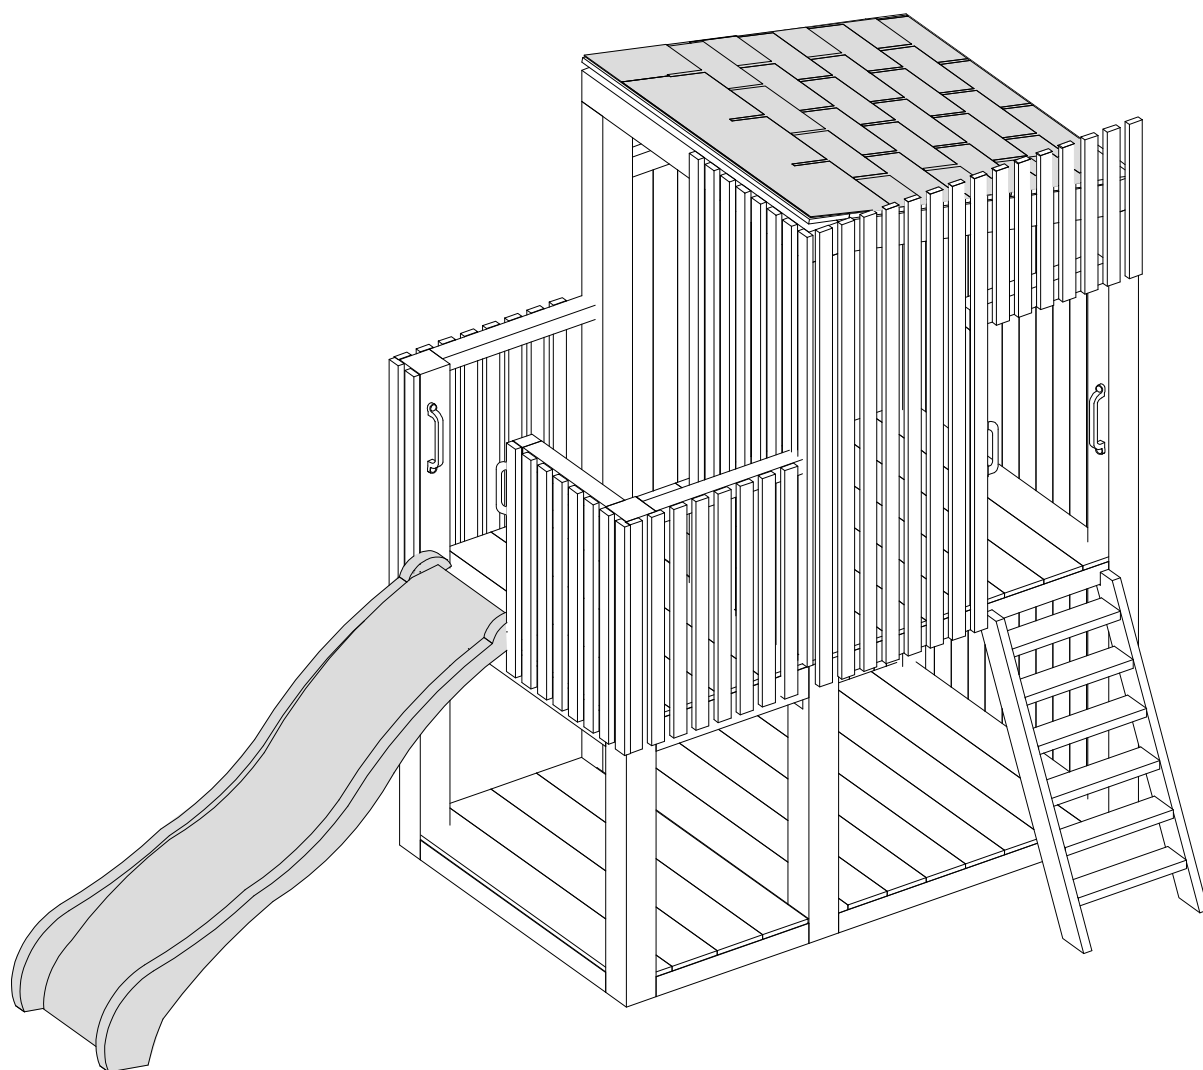

# SPEELTOREN MODERN + BALKON

Versie: 130325

[www.outdoor-island.nl](http://www.outdoor-island.nl)  
[info@outdoor-island.nl](mailto:info@outdoor-island.nl)

\*Onderdelen die geleverd worden door Outdoor Island zijn voorzien van de juiste documentatie  
\*Bijgevoegde handleiding is enkel een voorbeeld wat gemaakt kan worden met de geleverde onderdelen.  
Outdoor Island is niet verantwoordelijk voor het eindresultaat  
\*Waarschuwing: alleen voor huishoudelijk gebruik  
\*Waarschuwing: niet geschikt voor kinderen onder 36 maanden

## MONTAGEHANDLEIDING

		150x150 x120	150x150 x150
<b>A</b>	10x3x130 cm 10x4x160 cm	2	2
<b>B</b>	10x3x44 cm	7	9
<b>C</b>	11x11x268 cm 11x11x298 cm	2	2
<b>D</b>	11x11x248 cm 11x11x278 cm	2	2
<b>E</b>	11x11x130,7 cm 11x11x130,7 cm	2	2
<b>F</b>	11x11x150 cm 11x11x150 cm	2	2
<b>G</b>	5x7x128 cm 5x7x128 cm	10	10
<b>H</b>	5x7x122 cm	1	1
<b>I</b>	5x7x56 cm	2	2
<b>J</b>	5x7x148,5 cm	1	1
<b>K</b>	5x7x134,5 cm	4	4
<b>L</b>	1,6x14x143,5 cm 1,6x14x143,5 cm	22	22
<b>L2</b>	1,6x14x150 cm	19	19
<b>M</b>	2,2x48x169,5 cm	25	30
<b>N</b>	2,2x48x40 cm	9	9
<b>O</b>	13x300 cm	22	22
<b>P</b>	11x11x189 11x11x219	2	2
<b>Q</b>	5x7x50 cm	4	4
<b>R</b>	11x11x50 cm	2	2
<b>S</b>	11x11x128 cm	1	1
<b>T<sup>1</sup></b>	5x7x50 cm	2	2
<b>T<sup>2</sup></b>	5x7x69 cm	1	1
<b>T<sup>3</sup></b>	5x7x73,5 cm	1	1
<b>U</b>	2,2x48x76,5 cm	31	31