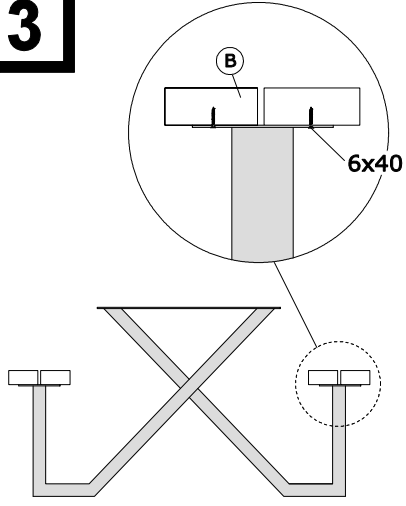

KINDERPICKNICKTAFEL MODEL G

Versie: 010324

www.outdoor-island.nl
info@outdoor-island.nl

 **Outdoor Island**
Makers van exclusieve buitenproducten

MONTAGEHANDLEIDING

A	IJzeren X-frame 40x40	2x
B	45x90x150cm	10x

6mm x 40mm	36x	36x
------------	-----	-----

1

2

Diagonaal doormeten A=B

3

4

5

6