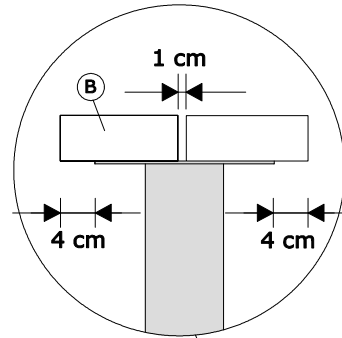

KINDERPICKNICKTAFEL MODEL G

Versie: 010324

www.outdoor-island.nl
info@outdoor-island.nl

 **Outdoor Island**
Makers van exclusieve buitenproducten

MONTAGEHANDLEIDING

A	IJzeren X-frame 40x40	2x
B	45x90x150cm	10x

6mm x 40mm	36x	36x
------------	-----	-----

1

2

Diagonaal doormeten A=B

3

4

5

6