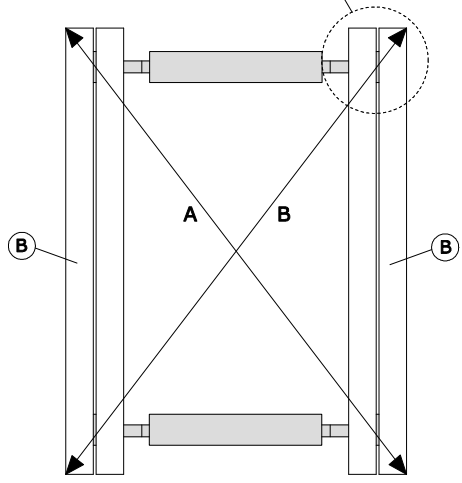

KINDERPICKNICKTAFEL MODEL G

Versie: 010324

www.outdoor-island.nl
info@outdoor-island.nl

 **Outdoor Island**
Makers van exclusieve buitenproducten

MONTAGEHANDLEIDING

A	IJzeren X-frame 40x40	2x
B	45x90x150cm	10x

6mm x 40mm	36x	36x
------------	-----	-----

1

2

Diagonaal doormeten A=B

3

4

5

6