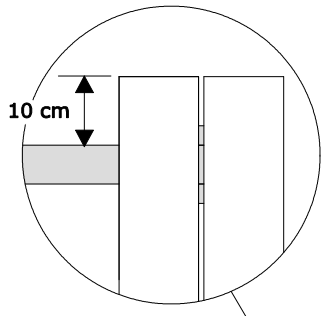

KINDERPICKNICKTAFEL MODEL G

Versie: 010324

www.outdoor-island.nl
info@outdoor-island.nl

 **Outdoor Island**
Makers van exclusieve buitenproducten

MONTAGEHANDLEIDING

A	IJzeren X-frame 40x40	2x
B	45x90x150cm	10x

6mm x 40mm	36x	36x
------------	-----	-----

1

2

Diagonaal doormeten A=B

3

4

5

6