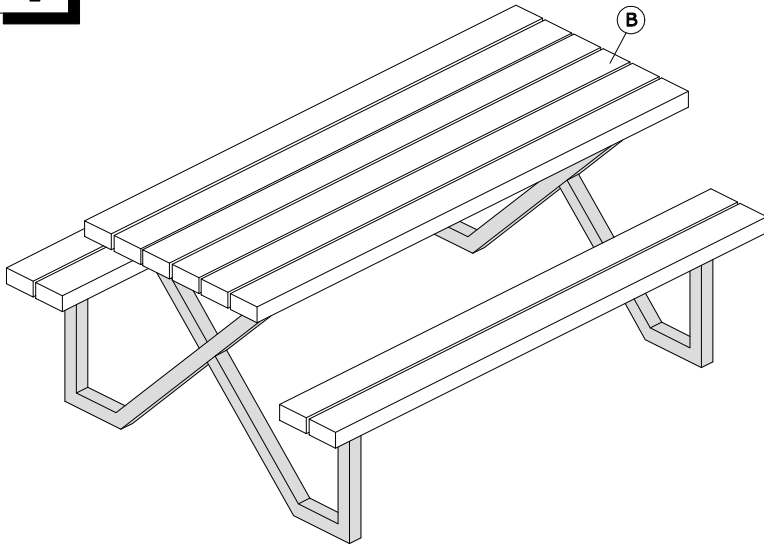

KINDERPICKNICKTAFEL MODEL G

Versie: 010324

www.outdoor-island.nl
info@outdoor-island.nl

 **Outdoor Island**
Makers van exclusieve buitenproducten

MONTAGEHANDLEIDING

A	IJzeren X-frame 40x40	2x
B	45x90x150cm	10x

6mm x 40mm	36x	36x
------------	-----	-----

1

2

Diagonaal doormeten A=B

3

4

5

6