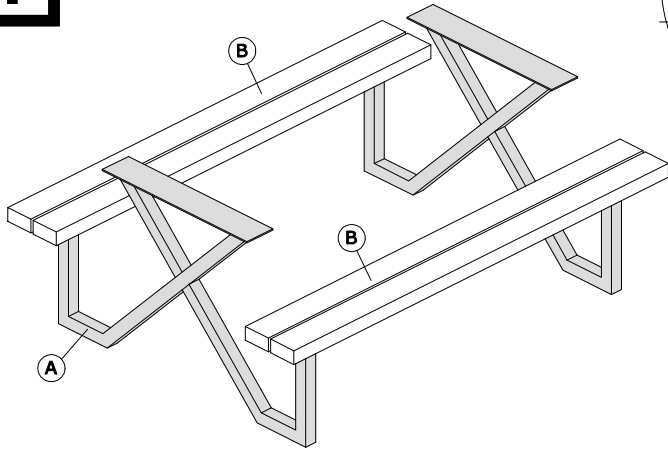

KINDERPICKNICKTAFEL MODEL G

Versie: 010324

www.outdoor-island.nl
info@outdoor-island.nl

 **Outdoor Island**
Makers van exclusieve buitenproducten

MONTAGEHANDLEIDING

A	IJzeren X-frame 40x40	2x
B	45x90x150cm	10x

6mm x 40mm	36x	36x
------------	-----	-----

1

2

Diagonaal doormeten A=B

3

4

5

6