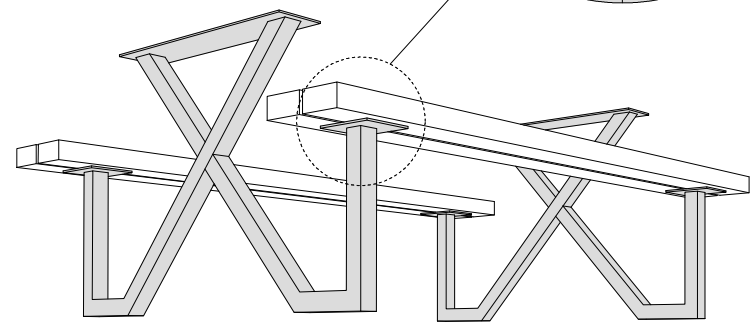

KINDERPICKNICKTAFEL MODEL G

Versie: 010324

www.outdoor-island.nl
info@outdoor-island.nl

 **Outdoor Island**
Makers van exclusieve buitenproducten

MONTAGEHANDLEIDING

A	IJzeren X-frame 40x40	2x
B	45x90x150cm	10x

6mm x 40mm	36x	36x
------------	-----	-----

1

2

Diagonaal doormeten A=B

3

4

5

6