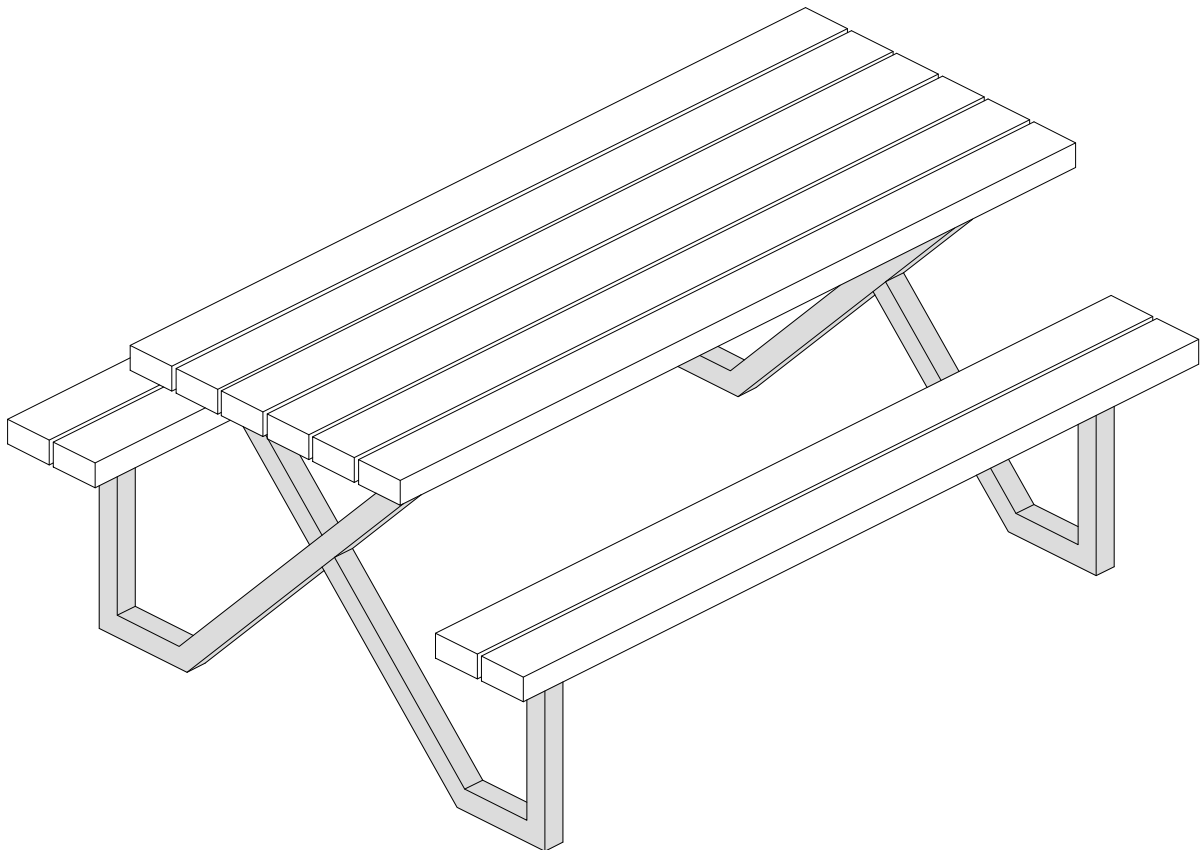

KINDERPICKNICKTAFEL MODEL G

Versie: 010324

www.outdoor-island.nl
info@outdoor-island.nl

 **Outdoor Island**
Makers van exclusieve buitenproducten

MONTAGEHANDLEIDING

A	IJzeren X-frame 40x40	2x
B	45x90x150cm	10x

6mm x 40mm	36x	36x
------------	-----	-----

1

2

Diagonaal doormeten A=B

3

4

5

6