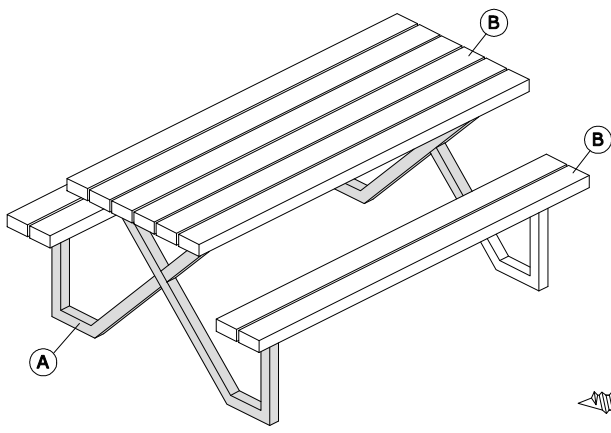

KINDERPICKNICKTAFEL MODEL G

Versie: 010324

www.outdoor-island.nl
info@outdoor-island.nl

 **Outdoor Island**
Makers van exclusieve buitenproducten

MONTAGEHANDLEIDING

A	IJzeren X-frame 40x40	2x
B	45x90x150cm	10x

6mm x 40mm	36x	36x
------------	-----	-----

1

2

Diagonaal doormeten A=B

3

4

5

6