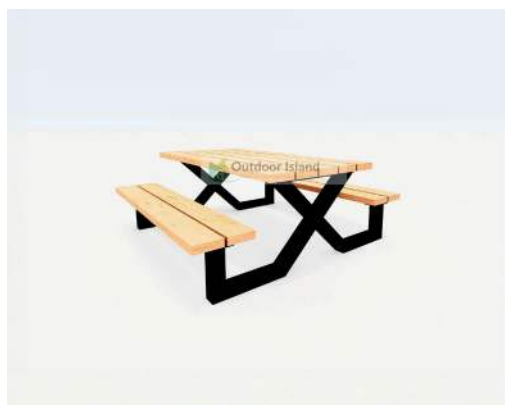

Douglas picknicktafel | model X

Hoogte blad:	75 cm
Hoogte zitting:	45 cm
Breedte blad:	84 cm
Breedte zitting:	32 cm
Totale breedte:	203 cm
Hout dikte:	+ - 5 cm
Totale lengte:	200 of 250 cm

Optioneel:
1 rugleuning
2 rugleuningen