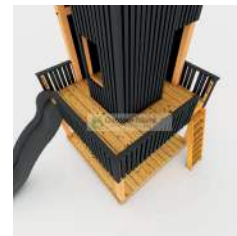

Play

Speeltoestellen

Speeltoestel modern | 90

Lengte/Breedte: 120 cm

Hoogte: 282 cm

Hout afmeting: 11 x 11 cm

Platform hoogte: 90 cm

Kleuren glijbaan:
antraciet
limoengroen
donkergroen

Speeltoestel modern | 120

Lengte/Breedte: 150 cm

Hoogte: 312 cm

Hout afmeting: 11 x 11 cm

Platform hoogte: 120cm

Kleuren glijbaan:
antraciet
limoengroen
donkergroen

Aanvullende opties:

Balkon

Veranda

Zandbak

Aanbouwschommel

Play

Speeltoestellen

Speeltoestel modern | 150

Lengte/Breedte: 150 cm

Hoogte: 312 cm