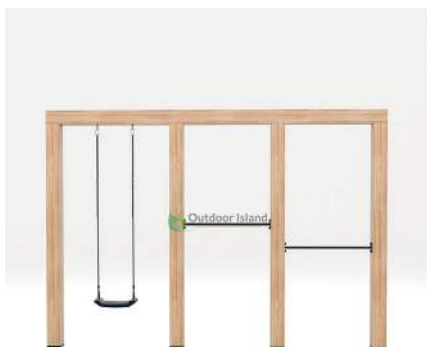

Excellent schommel | Baloo

Breedte: 600 of 800 cm

Hoogte: 235 cm

Hout afmeting: 14 x 14 cm

Schoren 6,5 x 6,5 cm

Kleuren schommelzitzjes:
antraciet
limoengroen

Optioneel
Kleuren verfset:
zwart
antraciet
zilvergrijs
douglas