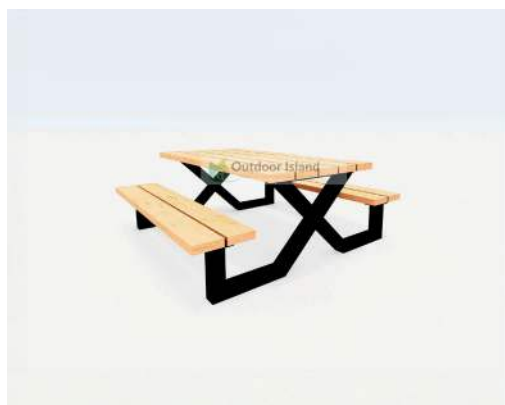

Douglas picknicktafel | model X

Hoogte blad:	75 cm
Hoogte zitting:	45 cm
Breedte blad:	84 cm
Breedte zitting:	32 cm
Totale breedte:	203 cm
Hout dikte:	+/- 5 cm
Totale lengte:	200 of 250 cm

Optioneel:
1 rugleuning
2 rugleuningen