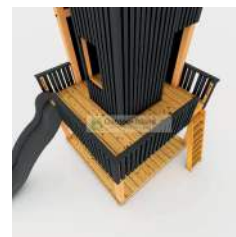

Play

Speeltoestellen

Speeltoestel modern | 150

Lengte/Breedte: 150 cm

Hoogte: 312 cm

Hout afmeting: 11 x 11 cm

Platform hoogte: 150cm

Kleuren glijbaan:
antraciet
limoengroen
donkergroen

Aanvullende opties:

Veranda