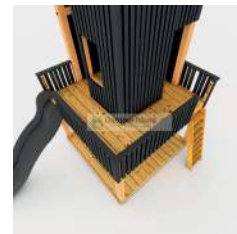

Play

Speeltoestellen

Speeltoestel modern | 90

Lengte/Breedte: 120 cm

Hoogte: 282 cm

Hout afmeting: 11 x 11 cm

Platform hoogte: 90 cm

Kleuren glijbaan:
antraciet
limoengroen
donkergroen

Speeltoestel modern | 120

Lengte/Breedte: 150 cm

Hoogte: 312 cm

Hout afmeting: 11 x 11 cm

Platform hoogte: 120cm

Kleuren glijbaan:
antraciet
limoengroen
donkergroen

Aanvullende opties:

Veranda